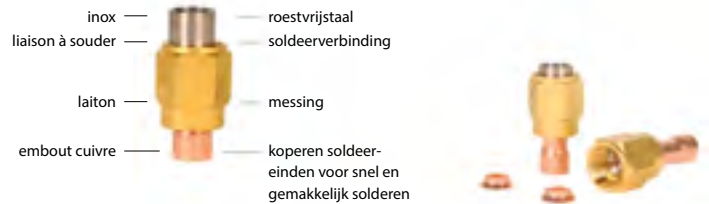

Flare soldeerverloop, koper / RVS, inclusief trompetring

Raccord en cuivre/inox STEK, joint en cuivre inclus

Model Modèle	FA-2 FA-2	FA-3 FA-3	FA-4 FA-4	FA-5 FA-5	FA-6 FA-6	FA-7 FA-7	
Artikelnummer Numéro d'article	758.490	758.492	758.494	758.496	758.498	758.500	
Merk Marque	HEYTEC	HEYTEC	HEYTEC	HEYTEC	HEYTEC	HEYTEC	
Diameter In Diamètre Entrée	Inch Pouces	1/4" x 1/4"	3/8" x 3/8"	1/2" x 1/2"	5/8" x 5/8"	3/4" x 3/4"	7/8" x 7/8"
Aantal per verpakking Qté par emballage	10	10	10	10	10	10	
Prijs € Prix €	5,65	8,75	11,56	14,20	25,13	45,12	

PS = Maximale werkdruk 46 bar

PS = Pression max 46 bar

FA / FSA

Flare soldeerverloop, messing, inclusief trompetring

Raccord en laiton STEK, joint en cuivre inclus

Model Modèle	KRCY2 KRCY2	KRCY3 KRCY3	KRCY4 KRCY4	KRCY5 KRCY5	KRCY6 KRCY6	KRCY23 KRCY23	KRCY34 KRCY34	
Artikelnummer Numéro d'article	772.350	772.351	772.352	772.353	772.354	772.355	772.356	
Merk Marque	CARLY	CARLY	CARLY	CARLY	CARLY	CARLY	CARLY	
Diameter In Diamètre Entrée	Inch Pouces	1/4" x 1/4"	3/8" x 3/8"	1/2" x 1/2"	5/8" x 5/8"	3/4" x 3/4"	3/8" x 1/4"	1/2" x 3/8"
Omschrijving Description	wartel + huis + ring écrou + virole + anneau							
Prijs € Prix €	10,47	15,04	18,45	26,76	63,14	17,87	25,27	

PS = Maximale werkdruk 46 bar

PS = Pression max 46 bar