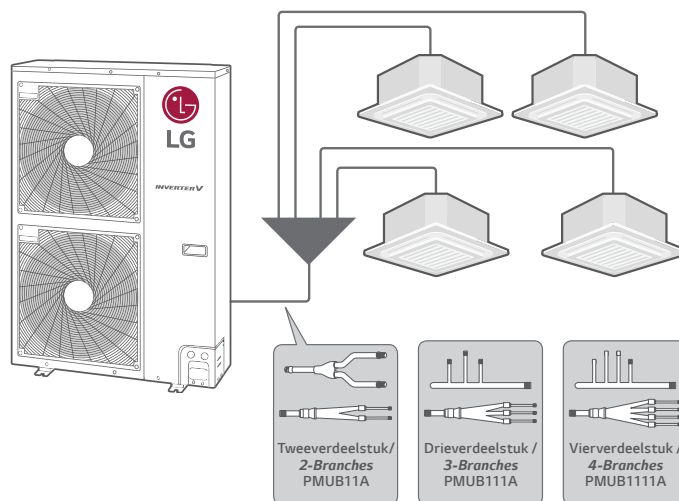

Synchro

Een efficiënte oplossing voor grote ruimtes

Une solution efficace pour des grands espaces

1 klimaat/zone met meerdere binnenunits in Master / Slave opstelling

1 zone climatisée avec plusieurs unités intérieures en disposition Maître / Esclave

Eigenschappen / Caractéristiques

- Gelijktijdig bedrijf (Master / Slave) / Fonctionnement simultané (Maître / Esclave)
- 1 Klimaat-zone / 1 zone climatique
- Aan te sluiten op maximaal 4 binnenunits / À raccorder à maximum 4 unités intérieures
- Gebruik van branches / Utilisation de branches
- High Inverter / Haut Inverter : 10.0/12.5/13.4 kW
- Standard Inverter / Inverter Standard : 12.5/14.0/15.0/19.0/23.0kW
- 3 Fase Standard Inverter / 3Phase Inverter Standard : 12.5/14.0/15.0/19.0/23.0 kW
- 3 Fase High Inverter / 3Phase Haut Inverter : 10.0/12.5/14.0 kW
- Hoge efficiëntie en laag geluidsniveau / Efficacité élevée et niveau sonore bas
- Keuze uit verschillende binnenunits / Choix entre plusieurs unités intérieures